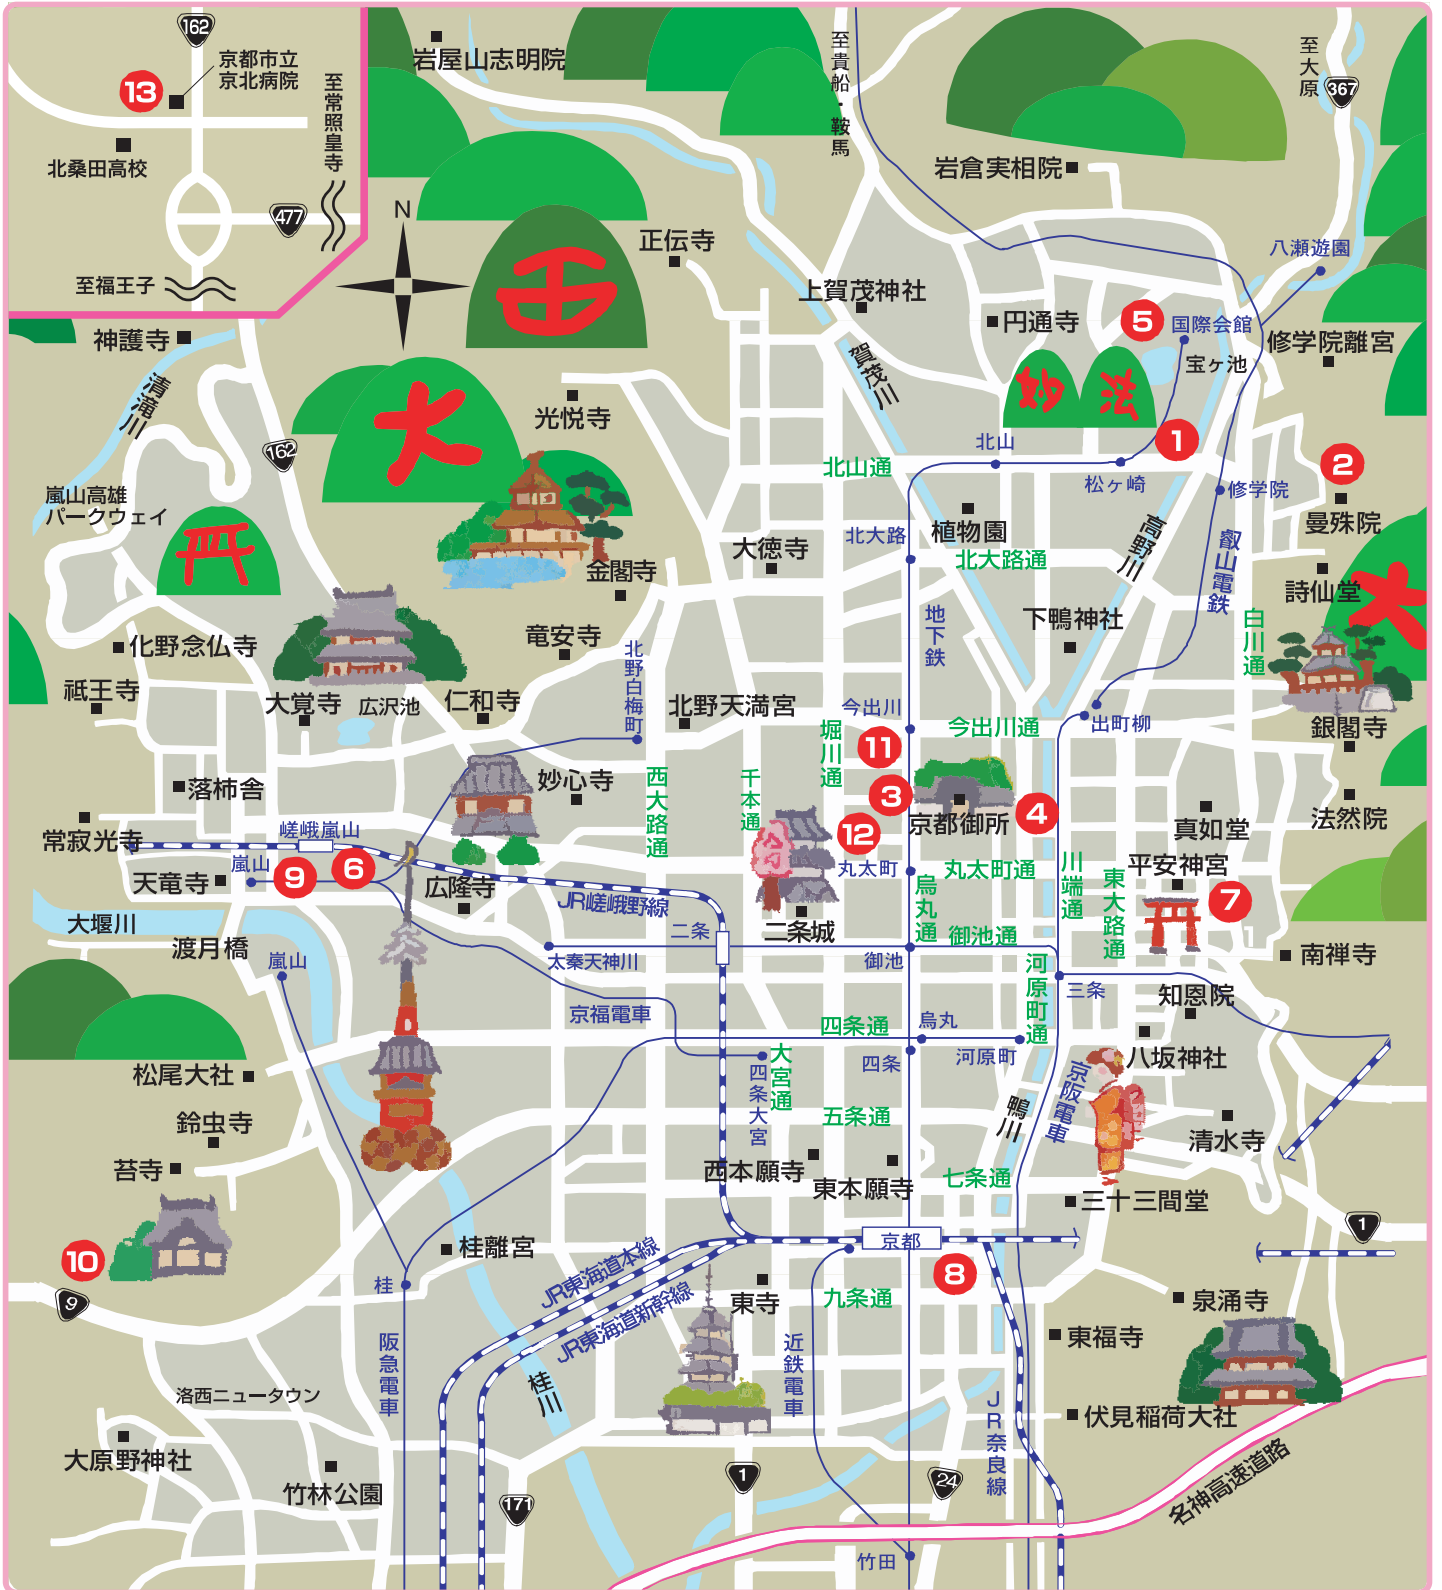

きょうと 得 公共のお宿 イラストマップ

- | | | |
|-------------|---------------|----------------|
| ① アピカルイン京都 | ⑥ コミュニティ嵯峨野 | ⑪ 平安会館 |
| ② 関西セミナーハウス | ⑦ 白河院 | ⑫ ホテルルビノ京都堀川 |
| ③ 京都ガーデンパレス | ⑧ ホテルセントノーム京都 | ⑬ 京都府立ゼミナールハウス |
| ④ KKR京都 くに荘 | ⑨ 花のいえ | |
| ⑤ 国立京都国際会館 | ⑩ ふれあい会館 | |